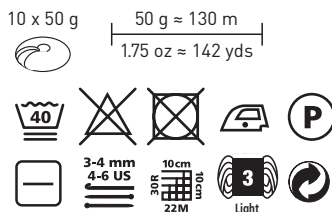

EXTRA SOFT MERINO

9571186 7N-77V
Art.-Nr. 9811751

100 % Merinowolle (superwash) /
Merino wool / Laine mérinos /
Scheerwol / Lana Virgen /
Pura Lana / Merinoull

12 kg
pro Karton
per carton
par carton
per karton
por caja
per cartone
per kartong
pr. kartong

Gr. 40 ca. 500 g
Gr. 50 ca. 650 g
10 J. ca. 400 g

FINO

9571186 9N-77V
Art.-Nr. 9811754

50 g ≈ 175 m
1.75 oz ≈ 191 yds

Gr. 40 ca. 400 g
Gr. 50 ca. 550 g
10 J. ca. 300 g

GRANDE

9571186 1N-77V
Art.-Nr. 9811755

50 g ≈ 80 m
1.75 oz ≈ 87 yds

Gr. 40 ca. 600 g
Gr. 50 ca. 750 g
10 J. ca. 500 g

ecru natural 05125 05425 05525	beige beige 05104 05404 05504	schoko chocolate 05110 05410	walnuss walnut 05119 05419 05519	mocca meliert mocha marl 05111 05511	mandel meliert almond marl 05113	beige meliert beige marl 05191 05591	borke meliert bark marl 05112	mittelgrau mel. medium gray marl 05192 05492 05592
--	---	---------------------------------------	--	---	--	---	-------------------------------------	--