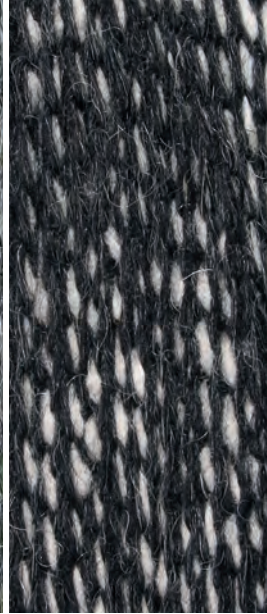

TWEED DELUXE

9741186 Art.-Nr. 9811746

NEU/NEW

- 54 % Alpaka (superfine) / Alpaca / Alpaga / Alpakka
- 32 % Schurwolle / New Wool / Laine Vierge / Scheerwol / Lana Virgen / Lana Vergine / Ny ull
- 14 % Polyamid / Polyamide / Poliamida / Poliammide

silbergrau/beige
 silver/beige
07116

beige/ecru
 beige/natural
07104

grün/grau
 green/gray
07167

schwarz/weiß
 black/white
07114

jeans/grau
 jeans/gray
07162

weinrot/grau
 burgundy/gray
07144

braun/ecru
 brown/natural
07112

orange/schwarz
 orange/black
07123

kamel/braun
 camel/brown
07111

lila/schwarz
 purple/black
07106