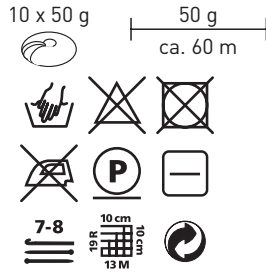

LICATI

Art.-Nr. 9811743
Art.-Nr. 9811743

NEU/NEW

84 % Baumwolle / Cotton / Coton / Katoen /
Algodón / Cotone / Bomull
16 % Polyamid / Polyamide / Poliamida /
Poliammide

12 kg
pro Karton / per carton /
par carton / per karton /
por caja / per cartone /
per kartong / pr. kartong

Gr. 40 ca. 600 g

10 J. ca. 500 g

01826

01823

01804

01857

01801

01807